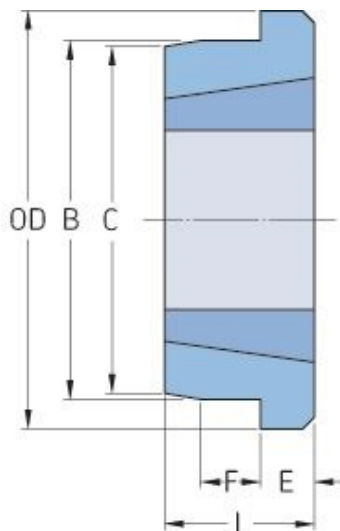

PHH WM35

Typ	WM35
Číslo pouzdra	3535
Vnější průměr (mm)	184
Outside diameter (in)	7.24
B (mm)	155
B (in)	6.1
L (mm)	89
L (in)	3.5
E (mm)	32
E (in)	1.26
F (mm)	25
F (in)	0.98